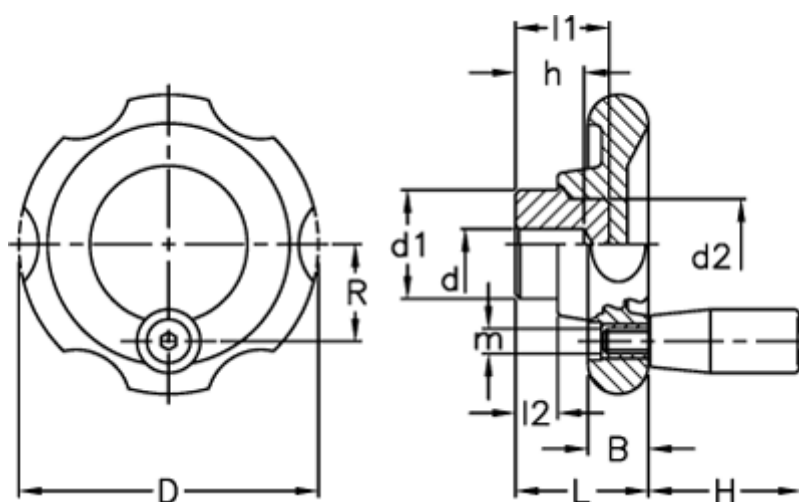

Varenummer: 2302074431
Beskrivelse: E+G Stjernegreb
VL.140/80+I

Mål

B	= 19	l1 = 23
D	= 82	l2 = 12
D (tol. +0, tol. -0,1)	= 6	m = M6
d1	= 24	R = 26
d2	= 20	
H	= 40	
h	= 15	
L	= 40	